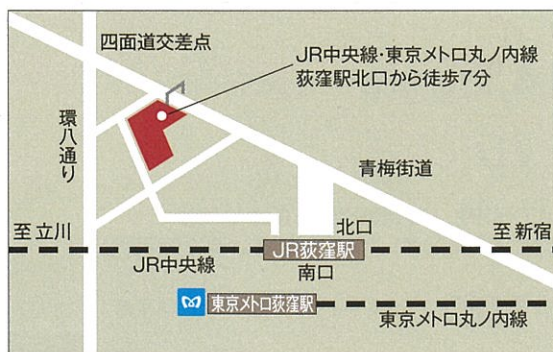

共催：杉並公会堂(株)京王設備サービス 後援：杉並区／杉並区教育委員会 主催：特定非営利活動法人Tokyo ope'lata

チケット申し込み
QRコード

第18回公演

オペラ (日本語字幕付き)
笠地蔵

[松井和彦 作曲 / 中村敬一 台本]

オペラ (日本語訳詞上演 / 日本語字幕付き)
ジャンニ・スキッキ

[プッチーニ 作曲 / 大久保真 邦訳]

大久保 真
[公演監督]

杉並公会堂大ホール

東京都杉並区上荻 1-23-15 TEL: 03-3220-0401
JR中央線・東京メトロ丸ノ内線「荻窪駅」北口から徒歩7分

◎Soprano

安陪恵美子
©FUKAYA Yoshinobu/auraY2

辰巳真理恵
©FUKAYA Yoshinobu/auraY2

全 詠玉

原 千裕

◎Mezzo-soprano
◎Alto