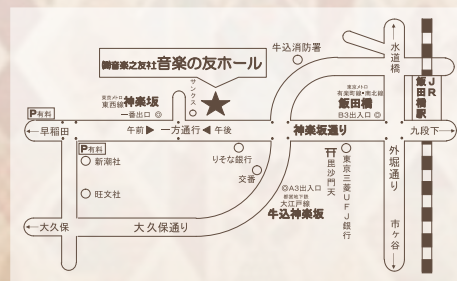

「夜更け」

「月夜の浜辺」(新曲) 他

解説

薮田 翔一 [作曲家]

東京音楽大学大学院作曲科修了。第70
回ジュネーヴ国際音楽コンクール作曲部
門優勝。ウィーンコンチェルトハウス100周
年作曲賞最優秀作品賞。SORODHA国
際作曲コンクール1位、日本音楽コンク
ール4年連続2位、文化庁長官表彰(国際芸
術部門)、第6回出光音楽賞など入賞歴
多数。19年にはNHK交響楽団、いずみシ
ンフォニエッタ大阪等からの委嘱作品が
初演され、今最も注目されている作曲家の
一人である。

(14:30 開場)

音楽の友ホール

- 東京メトロ東西線 神楽坂駅1番出口から徒歩約1分。
- 都営地下鉄大江戸線 牛込神楽坂駅A3出口から徒歩約7分。
- 東京メトロ東西線 飯田橋駅B3出口から徒歩約11分。
- JR 飯田橋駅から徒歩約12分。

〒162-8716 東京都新宿区神楽坂6-30 TEL: 03-3235-2115 / FAX: 03-3235-5728

[主催] ARSLONGA [お問い合わせ] ヤタベ・ミュージック・アソシエイツ 03-3787-5106 (土日・祝日除く10:00 ~ 18:00)

*未就学児のご入場はご遠慮下さい。

*マスク着用等、感染予防対策にご協力をお願いいたします。チケット購入時およびご来場時にホームページに掲載の「新型コロナウイルス感染予防についてのお願い」を必ずお読みください。 <https://y-m-a.com/news/>