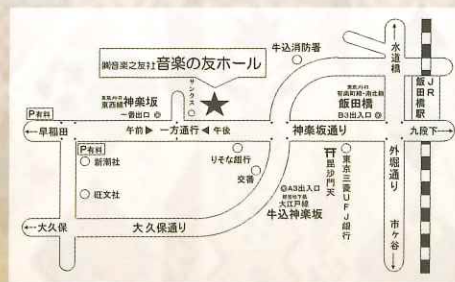

[主催] ARSLONGA [お問い合わせ] ヤタベ・ミュージック・アソシエイツ 03-3787-5106 (土日・祝日除く10:00 ~ 18:00)