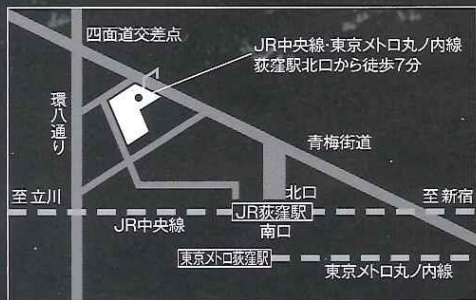

共催 ● 杉並公会堂(株)京王設備サービス

後援 ● 杉並区／杉並区教育委員会

協力 ● 杉並区立杉並第十小学校

杉並区民オペラ第11回公演

魔笛

W. A. MOZART
Die Zauberflöte

モーツァルト作曲 オペラ2幕
大久保真 訳詞

総監督・指揮
大久保 真

演出
森山 太

照明 三輪徹郎
衣装 下斗米大輔
ヘアメイク きとうせいこ
舞台監督 穂刈竹洋
演出助手 池田映子／大寺亜矢子
副指揮 田邊賀一／服部容子
ピアニスト 経種美和子／新保あかり
武田麻里江
合唱指導 大久保 真／佐藤宏充
須永尚子／東 浩市
児童合唱指導 原田涼香
制作 杉並区民オペラ／清田真幸

杉並公会堂 大ホール
〒167-0043 東京都杉並区上荻1-23-15
TEL 03-3220-0401
※駐車場はございませんので、公共交通機関をご利用ください