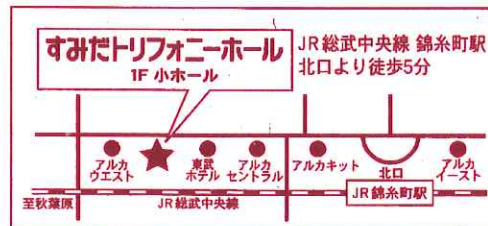

第13回 / ルブリアンフランス音楽コンクール 入賞者・入選者演奏会

1. <第1部>
2. (入 選) 浜崎 加七子 (ピアノ)
     ドビュッシー / 版画より 雨の庭
     プーランク / 間奏曲 変イ長調
   - (入 選) 狐塚 優子 (ピアノ)
     ドビュッシー / 喜びの島
   - (入 選) 望月 唯 (メゾ・ソプラノ) ピアノ:室伏琴音
     ラヴェル / 愛に死せる王女のためのパレード
     ラヴェル / “シェエラザード”より 2、魔法の笛
     マスネ / 歌劇「サンドリヨン」より やっと家に着いたわ
   - (入 選) 野村 俊彦 (トランペット) ピアノ:宝田真澄
     ゴッペール / カンタービレとスケルツェット
   - (審査員賞) 桑原 由加里 (ピアノ)
     ショパン / 舟歌 作品 60
   - (審査員賞) 岡田 真実 (ソプラノ) ピアノ:稲葉千恵
     フォーレ / 薔薇
     デュパルク / 旅への誘い
   - (審査員賞) 本田 優梨子 (ソプラノ) ピアノ:白取晃司
     グノー / おいで、芝生はみどり
     グノー / 悔悟
3. <第2部>
4. (奨励賞) 金子 咲良 (フルートデュオ・1st)
   - (奨励賞) 神明 弘奈 (フルートデュオ・2nd)
     ボザ / 3つのエヴォカシオン 1.風の反映 2.悲しげな風景の歌 3.シヴァ神の踊り
   - (奨励賞) 秋山 来実 (ソプラノ) ピアノ:稲葉千恵
     ドビュッシー / 星の夜
     ドビュッシー / 家なき子等のクリスマス
     マスネ / オペラ「マノン」より さようなら、私たちの小さなテーブル
   - (奨励賞) 辰巳 真理恵 (ソプラノ) ピアノ:井上紘奈
     フォーレ / ネル
     ドビュッシー / 星の夜
     グノー / 私は夢に生きたい 歌劇「ロミオとジュリエット」より
   - (銅 賞) 齋藤 希絵 (ソプラノ) ピアノ:森田真帆
     トマ / オペラ「ハムレット」より“オフィリアの狂気のシェーナとアリア”
   - (銀 賞) 湯川 亜也子 (メゾ・ソプラノ) ピアノ:森田真帆
     ショーソン / 蝶々
     ショーソン / ナニー
     デュパルク / 前世
     マスネ / オペラ「ウエルテル」より “手紙の歌”

2013年3月21日(木) 6:15 PM 開演

開場は30分前

すみだトリフォニーホール
小ホール

全自由席 ¥2,500

お断り

- ▼出演順はチラシの通りですが、交通の遅延、出演者の当日のキャンセル等々の理由により変更される場合があります。予めご承知おきの上、なるべくお早い目の来場をお待ちしております。
- ▼学齢未満の方は入場をご遠慮ください。