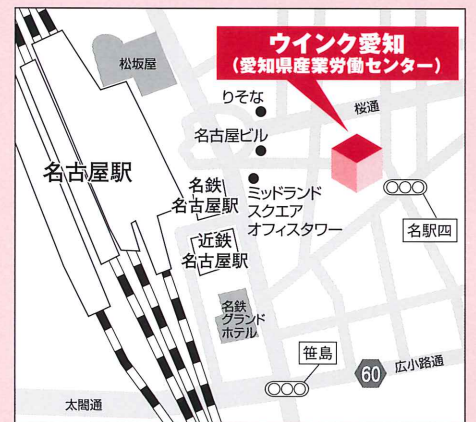

■ 日時
2013年1月20日 (日)

受付・開場 / 12:30 開演 / 13:00
講演 / 13:15~14:45

■ 会場 / ウィンクあいち 2F 大ホール
(愛知県産業労働センター)

■ 受講料 / 無料

■ 定員 / 800名

交通 ● JR名古屋駅桜通口より
ミッドランスクエア方面 徒歩5分
● ユニモール地下街5番出口 徒歩2分

■ ご予約方法

- ・ ご予約票に必要事項をご記入のうえ、右記までお申込み下さい。
(電話・FAXいずれも可)
- ・ 定員(800名)になり次第、締め切らせていただきます。